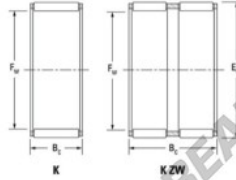

## Caja de agujas K15-21-15-JTEKT - K15-21-15-JTEKT

<https://www.123rodamiento.es/rodamiento-cojinete/rodamiento-agujas/caja/k15-21-15-jtekt>

Boundary dimensions

Basic needle roller and cage assemblies

Bearing No.	Boundary dimensions(mm)			Basic load ratings(kN)		Fatigue load limit(kN)	Limiting speed(min-1)	
	Fr	Er	Bc	Cr	Cor	Co	Grease lub.	Oil lub.
K15X21X15	15	21	15	13.4	14.8	2.3	14000	21000

## CARACTERÍSTICAS DEL PRODUCTO

Marca	JTEKT
Nº Ean13	3616060633460
Diámetro interior	15 mm
Diámetro interior	0.591" inch
Diámetro exterior	21 mm
Diámetro exterior	0.827" inch
Espesor	15 mm
Espesor	0.591" inch
Velocidad límite	14000 rpm
Carga dinámica	13.4 kN
Carga estática	14.8 kN
Envasado	1