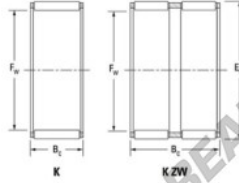

## Caja de agujas K15-21-21-H-JTEKT - K15-21-21-H-JTEKT

<https://www.123rodamiento.es/rodamiento-cojinete/rodamiento-agujas/caja/k15-21-21-h-jtekt>

Boundary dimensions

Ball and needle roller and cage assemblies

Bearing No.	Boundary dimensions(mm)			Basic load ratings(kN)		Fatigue load limit(kN)	Limiting speeds(min-1)	
	Fw	Ew	Bw	Ci	Cu	Cu	Grease lub.	Oil lub.
K15X21X21H	15	21	21	18	21.7	3.4	14000	21000

## CARACTERÍSTICAS DEL PRODUCTO

Marca	JTEKT
N° Ean13	3616060633477
Diámetro interior	15 mm
Diámetro exterior	21 mm
Espesor	21 mm
Velocidad límite	14000 rpm
Carga dinámica	18 kN
Carga estática	21.7 kN
Envasado	1