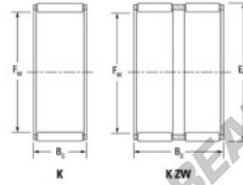

Caja de agujas K16-20-13-JTEKT - K16-20-13-JTEKT

<https://www.123rodamiento.es/rodamiento-cojinete/rodamiento-agujas/caja/k16-20-13-jtekt>

Boundary dimensions

Radial needle roller and cage assemblies

Bearing No.	Boundary dimensions(mm)			Basic load ratings(kN)		Fatigue load limit(kN)	Limiting speeds(min-1)	
	Fw	Fb	Bc	Cr	C0r	C0	Grease lub.	Oil lub.
K16X20X13	16	20	13	10.1	13.5	2.05	18000	28000

CARACTERÍSTICAS DEL PRODUCTO

Marca	JTEKT
Nº Ean13	3616060633507
Diámetro interior	16 mm
Diámetro exterior	20 mm
Espesor	13 mm
Velocidad límite	18000 rpm
Carga dinámica	10.1 kN
Carga estática	13.5 kN
Envasado	1