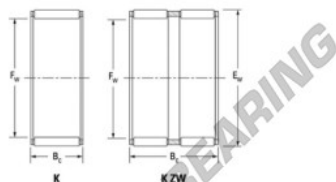

Caja de agujas K17-21-15-JTEKT - K17-21-15-JTEKT

<https://www.123rodamiento.es/rodamiento-cojinete/rodamiento-agujas/caja/k17-21-15-jtekt>

Boundary dimensions

Radial needle roller and cage assemblies

Bearing No.	Boundary dimension(mm)			Basic load ratings(kN)			Fatigue load limit(kN)		Limiting speed(min-1)	
	Pw	Ee	Bc	Cr	Cor	Ca	Grease lub.	Oil lub.		
K17X21X15	17	21	15	11.4	16.1	2.5	17000	26000		

CARACTERÍSTICAS DEL PRODUCTO

Marca	JTEKT
N° Ean13	3616060633613
Diámetro interior	17 mm
Diámetro interior	0.669" inch
Diámetro exterior	21 mm
Diámetro exterior	0.827" inch
Espesor	15 mm
Espesor	0.591" inch
Velocidad límite	17000 rpm
Carga dinámica	11.4 kN
Carga estática	16.1 kN
Envasado	1