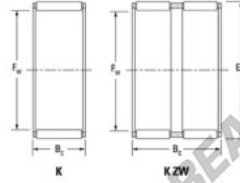

## Caja de agujas K17-22-20-FH-JTEKT - K17-22-20-FH-JTEKT

<https://www.123rodamiento.es/rodamiento-cojinete/rodamiento-agujas/caja/k17-22-20-fh-jtekt>

Boundary dimensions

Ball and needle roller and cage assemblies

Bearing No.	Boundary dimensions(mm)			Basic load ratings(kN)		Fatigue load limit(kN)	Limiting speeds(min-1)	
	Fw	Ew	Bc	Cs	CZr	Ce	Grease lub.	Oil lub.
K17X22X20FH	17	22	20	17	23.3	3.65	17000	27000

## CARACTERÍSTICAS DEL PRODUCTO

Marca	JTEKT
Nº Ean13	3616060633637
Diámetro interior	17 mm
Diámetro exterior	22 mm
Espesor	20 mm
Velocidad límite	17000 rpm
Carga dinámica	17 kN
Carga estática	23 kN
Envasado	1