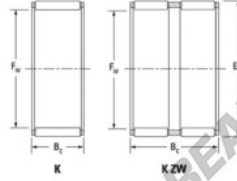

Caja de agujas K18-22-13-H-JTEKT - K18-22-13-H-JTEKT

<https://www.123rodamiento.es/rodamiento-cojinete/rodamiento-agujas/caja/k18-22-13-h-jtekt>

Boundary dimensions

Ball and needle roller and cage assemblies

Bearing No.	Boundary dimensions(mm)			Basic load ratings(kN)		Fatigue load limit(kN)	Limiting speeds(min-1)	
	Fw	Ew	Bc	Cr	Cor	Cu	Grease lub.	Oil lub.
K18X22X13H	18	22	13	10.8	15.4	2.35	16000	24000

CARACTERÍSTICAS DEL PRODUCTO

Marca	JTEKT
Nº Ean13	3616060633675
Diámetro interior	18 mm
Diámetro exterior	22 mm
Espesor	13 mm
Velocidad límite	16000 rpm
Carga dinámica	10.8 kN
Carga estática	15.4 kN
Envasado	1

contacto@123rodamiento.es