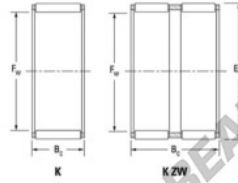

## Caja de agujas K18-22-14-FV-JTEKT - K18-22-14-FV-JTEKT

<https://www.123rodamiento.es/rodamiento-cojinete/rodamiento-agujas/caja/k18-22-14-fv-jtekt>

Boundary dimensions

Radial needle roller and cage assemblies

Bearing No.	Boundary dimensions(mm)			Basic load ratings(kN)		Fatigue load limit(kN)		Limiting speed(min-1)	
	Fw	Fb	Bc	Cr	C0r	Ce	Grease lub.	Oil lub.	
K18X22X14FV	18	22	14	11.3	16.3	2.45	16000	24000	

### CARACTERÍSTICAS DEL PRODUCTO

Marca	JTEKT
Nº Ean13	3616060633682
Diámetro interior	18 mm
Diámetro exterior	22 mm
Espesor	14 mm
Velocidad límite	16000 rpm
Carga dinámica	11.3 kN
Carga estática	16.3 kN
Envasado	1