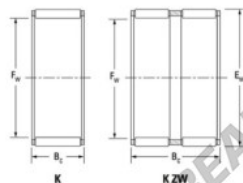

## Caja de agujas K18-22-17-H-JTEKT - K18-22-17-H-JTEKT

<https://www.123rodamiento.es/rodamiento-cojinete/rodamiento-agujas/caja/k18-22-17-h-jtekt>

Boundary dimensions

Radial needle roller and cage assemblies

Bearing No.	Boundary dimensions(mm)			Basic load ratings(kN)		Fatigue load limit(kN)	Limiting speed(min-1)	
	Fw	Ew	Bc	Cr	C'r	Cu	Grease lub.	Oil lub.
K18X22X17H	18	22	17	13.3	19.9	3.1	16000	24000

## CARACTERÍSTICAS DEL PRODUCTO

Marca	JTEKT
Nº Ean13	3616060633699
Diámetro interior	18 mm
Diámetro exterior	22 mm
Espesor	17 mm
Velocidad límite	16000 rpm
Carga dinámica	13.3 kN
Carga estática	19.9 kN
Envasado	1