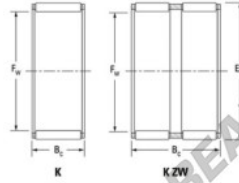

## Caja de agujas K18-26-12-FV-JTEKT - K18-26-12-FV-JTEKT

<https://www.123rodamiento.es/rodamiento-cojinete/rodamiento-agujas/caja/k18-26-12-fv-jtekt>

Boundary dimensions

Radial needle roller and cage assemblies

Bearing No.	Boundary dimensions(mm)			Basic load ratings(kN)		Fatigue load limit(kN)	Limiting speed(min-1)	
	Pw	Ew	Bc	Cr	Cor	Ce	Grits/lb.	Oil/lb.
K18X26X12FV	18	26	12	13.8	13.5	2.1	11000	17000

### CARACTERÍSTICAS DEL PRODUCTO

Marca	JTEKT
Nº Ean13	3616060633743
Diámetro interior	18 mm
Diámetro interior	0.709" inch
Diámetro exterior	26 mm
Diámetro exterior	1.024" inch
Espesor	12 mm
Espesor	0.472" inch
Velocidad límite	11000 rpm
Carga dinámica	13.8 kN
Carga estática	13.5 kN
Envasado	1