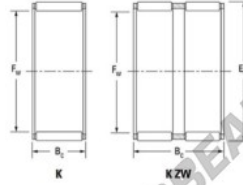

## Caja de agujas K19-23-17-JTEKT - K19-23-17-JTEKT

<https://www.123rodamiento.es/rodamiento-cojinete/rodamiento-agujas/caja/k19-23-17-jtekt>

Boundary dimensions

Radial needle roller and cage assemblies

Bearing No.	Boundary dimensions(mm)			Basic load ratings(kN)		Fatigue load limit(kN)	Limiting speed(min-1)	
	Fe	Ee	Bc	Cr	Cor	C0	Grease lub.	Oil lub.
K19X23X17	19	23	17	13.4	20.6	3.2	15000	23000

### CARACTERÍSTICAS DEL PRODUCTO

Marca	JTEKT
Nº Ean13	3616060633774
Diámetro interior	19 mm
Diámetro exterior	23 mm
Espesor	17 mm
Velocidad límite	15000 rpm
Carga dinámica	13.4 kN
Carga estática	20.6 kN
Envasado	1