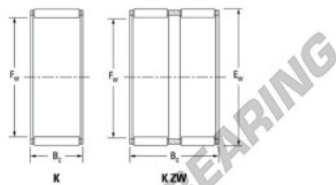

## Caja de agujas K20-24-8-F-JTEKT - K20-24-8-F-JTEKT

<https://www.123rodamiento.es/rodamiento-cojinete/rodamiento-agujas/caja/k20-24-8-f-jtekt>

Boundary dimensions

Bearing No.	Boundary dimensions (mm)			Basic load ratings (kN)		Fatigue load limit (kN)	Limiting speeds (min-1)	
	Fw	Dw	B	C1	C0		Grease lub.	Oil lub.
K20X24X8F	20	24	8	7.31	9.6	1.5	14000	22000

## CARACTERÍSTICAS DEL PRODUCTO

Marca	JTEKT
Nº Ean13	3616060633781
Diámetro interior	20 mm
Diámetro interior	0.787" inch
Diámetro exterior	24 mm
Diámetro exterior	0.945" inch
Espesor	8 mm
Espesor	0.315" inch
Velocidad límite	14000 rpm
Carga dinámica	7.31 kN
Carga estática	9.6 kN
Envasado	1