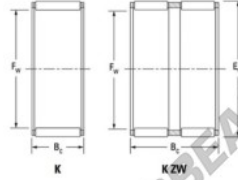

Caja de agujas K20-24-17-H-JTEKT - K20-24-17-H-JTEKT

<https://www.123rodamiento.es/rodamiento-cojinete/rodamiento-agujas/caja/k20-24-17-h-jtekt>

Boundary dimensions

123 BEARING

Radial needle roller and cage assemblies

Bearing No.	Boundary dimensions(mm)			Basic load ratings(kN)		Fatigue load limit(kN)	Limiting speed(min-1)	
	Ew	Eo	Bc	Cr	Cw	Ca	Grease lub.	Oil lub.
K20X24X17H	20	24	17	14.8	23.7	3.65	14000	22000

CARACTERÍSTICAS DEL PRODUCTO

Marca	JTEKT
Nº Ean13	3616060633835
Diámetro interior	20 mm
Diámetro exterior	24 mm
Espesor	17 mm
Velocidad límite	14000 rpm
Carga dinámica	14.8 kN
Carga estática	23.7 kN
Envasado	1

contacto@123rodamiento.es