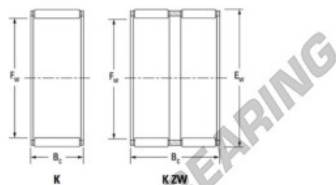

## Caja de agujas K20-26-12-H-JTEKT - K20-26-12-H-JTEKT

<https://www.123rodamiento.es/rodamiento-cojinete/rodamiento-agujas/caja/k20-26-12-h-jtekt>

Boundary dimensions

Radial needle roller and cage assemblies

Bearing No.	Boundary dimensions(mm)			Basic load ratings(kN)		Fatigue load limit(kN)	Limiting speed(min-1)	
	Fw	Ew	Bc	Cv	C0v	Cu	Grease lub.	Oil lub.
K20X26X12	20	26	12	13	15.3	2.3	15000	23000

### CARACTERÍSTICAS DEL PRODUCTO

Marca	JTEKT
Nº Ean13	3616060633842
Diámetro interior	20 mm
Diámetro exterior	26 mm
Espesor	12 mm
Velocidad límite	15000 rpm
Carga dinámica	13 kN
Carga estática	15.3 kN
Envasado	1