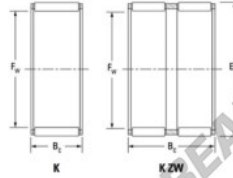

## Caja de agujas K20-28-20-H-JTEKT - K20-28-20-H-JTEKT

<https://www.123rodamiento.es/rodamiento-cojinete/rodamiento-agujas/caja/k20-28-20-h-jtekt>

Boundary dimensions

Rolling needle roller and cage assemblies

Bearing No.	Boundary dimensions(mm)			Basic load ratings(kN)		Fatigue load limit(kN)	Limiting speeds(min-1)	
	Fe	Be	Bc	Cr	Cor	Cr	Grease lub.	Oil lub.
K20X28X20H	20	28	20	24.6	29	2.7	15000	23000

## CARACTERÍSTICAS DEL PRODUCTO

Marca	JTEKT
Nº Ean13	3616060633880
Diámetro interior	20 mm
Diámetro exterior	28 mm
Espesor	20 mm
Velocidad límite	15000 rpm
Carga dinámica	24.6 kN
Carga estática	29 kN
Envasado	1