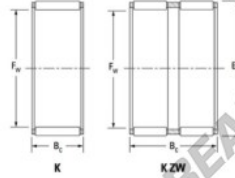

Caja de agujas K22-26-17-H-JTEKT - K22-26-17-H-JTEKT

<https://www.123rodamiento.es/rodamiento-cojinete/rodamiento-agujas/caja/k22-26-17-h-jtekt>

Boundary dimensions

Basic medium roller and cage assemblies

Bearing No.	Boundary dimensions(mm)			Basic load ratings(kN)		Fatigue load limit(kN)	Limiting speed(min-1)	
	Fw	Ew	Bw	C _r	C _{0r}	C _r	Grease lub.	Oil lub.
K22X26X17H	22	26	17	15.6	26.3	4.05	13000	20000

CARACTERÍSTICAS DEL PRODUCTO

Marca	JTEKT
Nº Ean13	3616060633958
Diámetro interior	22 mm
Diámetro exterior	26 mm
Espesor	17 mm
Velocidad límite	13000 rpm
Carga dinámica	15.6 kN
Carga estática	26.3 kN
Envasado	1