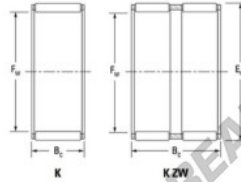

Caja de agujas K22-30-15-H-JTEKT - K22-30-15-H-JTEKT

<https://www.123rodamiento.es/rodamiento-cojinete/rodamiento-agujas/caja/k22-30-15-h-jtekt>

Boundary dimensions

Radial needle roller and cage assemblies

Bearing No.	Boundary dimensions(mm)			Basic load ratings(kN)		Fatigue load limit(kN)	Limiting speed(min-1)	
	Fw	Ew	Bc	Cr	Clr	Cu	Grease lub.	Oil lub.
K22X30X15H	22	30	15	19.7	22.3	3.45	14000	21000

CARACTERÍSTICAS DEL PRODUCTO

Marca	JTEKT
Nº Ean13	3616060633996
Diámetro interior	22 mm
Diámetro exterior	30 mm
Espesor	15 mm
Velocidad límite	14000 rpm
Carga dinámica	19.7 kN
Carga estática	22.3 kN
Envasado	1

contacto@123rodamiento.es