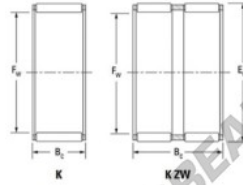

Caja de agujas K22-32-30-H-JTEKT - K22-32-30-H-JTEKT

<https://www.123rodamiento.es/rodamiento-cojinete/rodamiento-agujas/caja/k22-32-30-h-jtekt>

Boundary dimensions

Ball and needle roller and cage assemblies

Bearing No.	Boundary dimensions(mm)			Basic load ratings(kN)		Fatigue load limit(kN)	Limiting speeds(min-1)	
	Fw	Ew	Bc	Cr	Ctr		Grease lub.	Oil lub.
K22X32X30H	22	32	30	41.8	51.3	8.05	14000	22000

CARACTERÍSTICAS DEL PRODUCTO

Marca	JTEKT
Nº Ean13	3616060634023
Diámetro interior	22 mm
Diámetro exterior	32 mm
Espesor	30 mm
Velocidad límite	14000 rpm
Carga dinámica	41.8 kN
Carga estática	51.3 kN
Envasado	-

contacto@123rodamiento.es