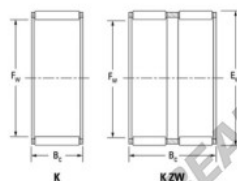

## Caja de agujas K23-35-16-H-JTEKT - K23-35-16-H-JTEKT

<https://www.123rodamiento.es/rodamiento-cojinete/rodamiento-agujas/caja/k23-35-16-h-jtekt>

Boundary dimensions

Radial needle roller and cage assemblies

Bearing No.	Boundary dimensions (mm)			Basic load ratings (kN)			Fatigue load limit (kN)		Limiting speed (min-1)	
	Fw	Bw	B	Cr	Cor	Ca	Grease lub.	Oil lub.		
K23X35X16H	23	35	16	25.9	25.1	3.9	14000	21000		

## CARACTERÍSTICAS DEL PRODUCTO

Marca	JTEKT
Nº Ean13	3616060634047
Diámetro interior	23 mm
Diámetro exterior	35 mm
Espesor	16 mm
Velocidad límite	14000 rpm
Carga dinámica	25.9 kN
Carga estática	25.1 kN
Envasado	1