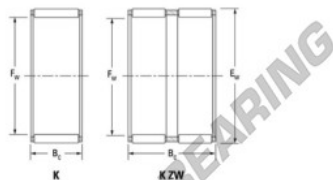

Caja de agujas K25-29-10-H-JTEKT - K25-29-10-H-JTEKT

<https://www.123rodamiento.es/rodamiento-cojinete/rodamiento-agujas/caja/k25-29-10-h-jtekt>

Boundary dimensions

Radial needle roller and cage assemblies

Bearing No.	Boundary dimensions(mm)			Basic load ratings(kN)		Fatigue load limit(kN)		Limiting speed(min-1)	
	Fw	Eo	Bc	Cz	C0z	Ce	Gross lub.	Oil lub.	
K25X29X10H	25	29	10	9.61	14.6	2.25	11000	17000	

CARACTERÍSTICAS DEL PRODUCTO

Marca	JTEKT
Nº Ean13	3616060634146
Diámetro interior	25 mm
Diámetro exterior	29 mm
Espesor	10 mm
Velocidad límite	11000 rpm
Carga dinámica	9.61 kN
Carga estática	14.6 kN
Envasado	1

contacto@123rodamiento.es