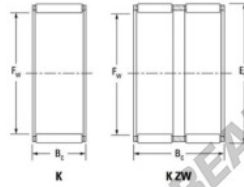

## Caja de agujas K25-30-17-H-JTEKT - K25-30-17-H-JTEKT

<https://www.123rodamiento.es/rodamiento-cojinete/rodamiento-agujas/caja/k25-30-17-h-jtekt>

Boundary dimensions

Radial needle roller and cage assemblies

Bearing No.	Boundary dimensions(mm)			Basic load ratings(kN)		Fatigue load limit(kN)	Limiting speed(min-1)	
	Fw	Ew	Bc	Cr	Chu	Cu	Grease lub.	Oil lub.
K25X30X17H	25	30	17	18.8	29.8	4.6	11000	17000

## CARACTERÍSTICAS DEL PRODUCTO

Marca	JTEKT
Nº Ean13	3616060634184
Diámetro interior	25 mm
Diámetro interior	0.984" inch
Diámetro exterior	30 mm
Diámetro exterior	1.181" inch
Espesor	17 mm
Espesor	0.669" inch
Velocidad límite	11000 rpm
Carga dinámica	18.8 kN
Carga estática	29.8 kN
Envasado	1