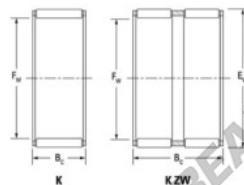

Caja de agujas K25-30-24-H-JTEKT - K25-30-24-H-JTEKT

<https://www.123rodamiento.es/rodamiento-cojinete/rodamiento-agujas/caja/k25-30-24-h-jtekt>

Boundary dimensions

Radial needle roller and cage assemblies

Bearing No.	Boundary dimensions(mm)			Basic load ratings(kN)		Fatigue load limit(kN)	Limiting speed(min-1)	
	Ew	Ei	Bc	Cr	Clr	Cu	Grease lub.	Oil lub.
K25X30X24H	25	30	24	24.8	42.4	6.6	11000	17000

CARACTERÍSTICAS DEL PRODUCTO

Marca	JTEKT
N° Ean13	3616060634214
Diámetro interior	25 mm
Diámetro exterior	30 mm
Espesor	24 mm
Velocidad límite	11000 rpm
Carga dinámica	24.8 kN
Carga estática	42.4 kN
Envasado	1

contacto@123rodamiento.es