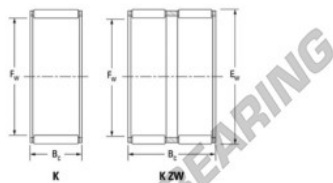

Caja de agujas K25-30-26-H-JTEKT - K25-30-26-H-JTEKT

<https://www.123rodamiento.es/rodamiento-cojinete/rodamiento-agujas/caja/k25-30-26-h-jtekt>

Boundary dimensions

Radial needle roller and cage assemblies

Bearing No.	Boundary dimensions (mm)			Basic load ratings (kN)		Fatigue load limit (kN)	Limiting speed (min-1)	
	Fw	Ew	Bw	C1	C0	C0	Grease lub.	Oil lub.
K25X30X26ZW	25	30	26	23	38.6	5.9	11000	17000

CARACTERÍSTICAS DEL PRODUCTO

Marca	JTEKT
Nº Ean13	3616060634221
Diámetro interior	25 mm
Diámetro exterior	30 mm
Espesor	26 mm
Velocidad límite	11000 rpm
Carga dinámica	23 kN
Carga estática	38.6 kN
Envasado	1

contacto@123rodamiento.es