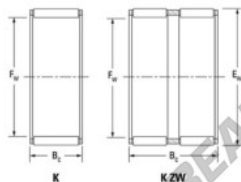

Caja de agujas K25-31-21-H-JTEKT - K25-31-21-H-JTEKT

<https://www.123rodamiento.es/rodamiento-cojinete/rodamiento-agujas/caja/k25-31-21-h-jtekt>

Boundary dimensions

Radial needle roller and cage assemblies

Bearing No.	Boundary dimensions(mm)			Basic load ratings(kN)		Fatigue load limit(kN)		Limiting speeds(min-1)	
	Fw	Ew	Bc	Cr	Cor	Cu	Grease lub.	Oil lub.	
K25X31X21H	25	31	21	25.1	38	5.95	12000	18000	

CARACTERÍSTICAS DEL PRODUCTO

Marca	JTEKT
Nº Ean13	3616060634252
Diámetro interior	25 mm
Diámetro exterior	31 mm
Espesor	21 mm
Velocidad límite	12000 rpm
Carga dinámica	25.1 kN
Carga estática	38 kN
Envasado	1

contacto@123rodamiento.es