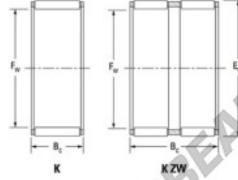

Caja de agujas K25-35-25-H-JTEKT - K25-35-25-H-JTEKT

<https://www.123rodamiento.es/rodamiento-cojinete/rodamiento-agujas/caja/k25-35-25-h-jtekt>

Boundary dimensions

Radial needle roller and cage assemblies

Bearing No.	Boundary dimensions(mm)			Basic load ratings(kN)		Fatigue load limit(kN)	Limiting speeds(min-1)	
	Fi	Fe	Bc	Cr	Ca	Cu	Grease lub.	Oil lub.
K25X35X25H	25	35	25	37.8	46.2	7.25	12000	19000

CARACTERÍSTICAS DEL PRODUCTO

Marca	JTEKT
Nº Ean13	3616060634320
Diámetro interior	25 mm
Diámetro exterior	35 mm
Espesor	25 mm
Velocidad límite	12000 rpm
Carga dinámica	37.8 kN
Carga estática	46.2 kN
Envasado	1

contacto@123rodamiento.es