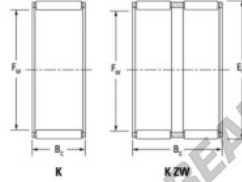

Caja de agujas K28-33-13-F-JTEKT - K28-33-13-F-JTEKT

<https://www.123rodamiento.es/rodamiento-cojinete/rodamiento-agujas/caja/k28-33-13-f-jtekt>

Boundary dimensions

Radial needle roller and cage assemblies

Bearing No.	Boundary dimensions(mm)			Basic load ratings(kN)		Fatigue load limit(kN)	Limiting speeds(min-1)	
	\$F_w\$	\$E_w\$	\$B_c\$	\$C_0\$	\$C_{0r}\$	\$C_u\$	Grease lub.	Oil lub.
K28X33X13F	28	33	13	14.1	21.4	3.25	10000	15000

CARACTERÍSTICAS DEL PRODUCTO

Marca	JTEKT
Nº Ean13	3616060634412
Diámetro interior	28 mm
Diámetro exterior	33 mm
Espesor	13 mm
Velocidad límite	10000 rpm
Carga dinámica	14.1 kN
Carga estática	21.4 kN
Envasado	1