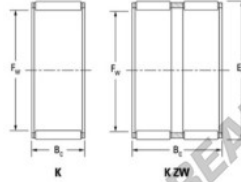

## Caja de agujas K28-35-27-H-JTEKT - K28-35-27-H-JTEKT

<https://www.123rodamiento.es/rodamiento-cojinete/rodamiento-agujas/caja/k28-35-27-h-jtekt>

Boundary dimensions

Radial needle roller and cage assemblies

Bearing No.	Boundary dimensions(mm)			Basic load ratings(kN)			Fatigue load limit(kN)		Limiting speed(min-1)	
	Pw	Ew	Bc	Cr	Cw	Cw	Grease lub.	Oil lub.		
K28X35X27H	28	35	27	35.2	54.7	8.5	10000	16000		

## CARACTERÍSTICAS DEL PRODUCTO

Marca	JTEKT
Nº Ean13	3616060634481
Diámetro interior	28 mm
Diámetro interior	1.102" inch
Diámetro exterior	35 mm
Diámetro exterior	1.378" inch
Espesor	27 mm
Espesor	1.063" inch
Velocidad límite	10000 rpm
Peso	52 g
Carga dinámica	35.2 kN
Carga estática	54.7 kN
Envasado	1