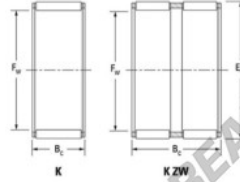

Caja de agujas K28-38-25.5-JTEKT - K28-38-25.5-JTEKT

<https://www.123rodamiento.es/rodamiento-cojinete/rodamiento-agujas/caja/k28-38-25.5-jtekt>

Boundary dimensions

Radial needle roller and cage assemblies

Bearing No.	Boundary dimensions(mm)			Basic load ratings(kN)		Fatigue load limit(kN)	Limiting speed(min-1)	
	F_w	F_e	B_e	C_r	C_0r	C_u	Grease lub.	Oil lub.
K28X38X25.5	28	38	25	40.9	52.7	8.25	11000	16000

CARACTERÍSTICAS DEL PRODUCTO

Marca	JTEKT
Nº Ean13	3616060634504
Diámetro interior	28 mm
Diámetro exterior	38 mm
Espesor	25 mm
Velocidad límite	11000 rpm
Carga dinámica	40.9 kN
Carga estática	52.7 kN
Envasado	1