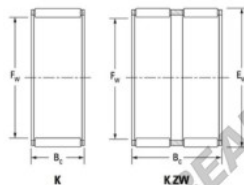

Caja de agujas K28-40-18-H-JTEKT - K28-40-18-H-JTEKT

<https://www.123rodamiento.es/rodamiento-cojinete/rodamiento-agujas/caja/k28-40-18-h-jtekt>

Boundary dimensions

Radial needle roller and cage assemblies

Bearing No.	Boundary dimensions(mm)			Basic load ratings(kN)			Fatigue load limit(kN)		Limiting speed(min-1)	
	Fw	Fz	Bz	Cr	Ch	C0	Grease lub.	Oil lub.		
K28X40X18H	28	40	18	33.6	36.5	5.9	11000	17000		

CARACTERÍSTICAS DEL PRODUCTO

Marca	JTEKT
Nº Ean13	3616060634511
Diámetro interior	28 mm
Diámetro exterior	40 mm
Espesor	18 mm
Velocidad límite	11000 rpm
Carga dinámica	33.6 kN
Carga estática	36.5 kN
Envasado	1

contacto@123rodamiento.es