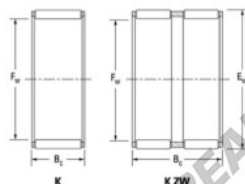

Caja de agujas K30-35-23-F-JTEKT - K30-35-23-F-JTEKT

<https://www.123rodamiento.es/rodamiento-cojinete/rodamiento-agujas/caja/k30-35-23-f-jtekt>

Boundary dimensions

Radial needle roller and cage assemblies

Bearing No.	Boundary dimensions(mm)			Basic load ratings(kN)			Fatigue load limit(kN)		Limiting speeds(min-1)	
	Fw	Ew	Bc	Cr	Ctr	Ce	Gear oil	Oil lub.		
K30X35X23F	30	35	22.8	25.6	46.8	7.4	9300	14000		

CARACTERÍSTICAS DEL PRODUCTO

Marca	JTEKT
N° Ean13	3616060634627
Diámetro interior	30 mm
Diámetro exterior	35 mm
Espesor	22.8 mm
Velocidad límite	9300 rpm
Carga dinámica	25.6 kN
Carga estática	46.8 kN
Envasado	1

contacto@123rodamiento.es