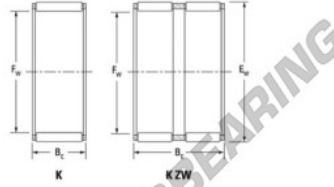

## Caja de agujas K30-35-27-H-JTEKT - K30-35-27-H-JTEKT

<https://www.123rodamiento.es/rodamiento-cojinete/rodamiento-agujas/caja/k30-35-27-h-jtekt>

Boundary dimensions

Roller needle roller and cage assemblies

Bearing No.	Boundary dimensions(mm)			Basic load ratings(kN)		Fatigue load limit(kN)	Limiting speeds(min-1)	
	Fa	Fe	Bc	C <sub>r</sub>	C <sub>0r</sub>		Gross lub.	Oil lub.
K30X35X27H	30	35	27	30.6	59	9.1	9300	14000

## CARACTERÍSTICAS DEL PRODUCTO

Marca	JTEKT
N° Ean13	3616060634641
Diámetro interior	30 mm
Diámetro exterior	35 mm
Espesor	27 mm
Velocidad límite	9300 rpm
Carga dinámica	30.6 kN
Carga estática	59 kN
Envasado	1