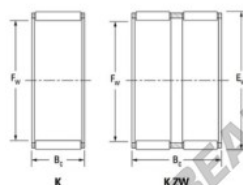

Caja de agujas K30-35-27-HZW-JTEKT - K30-35-27-HZW-JTEKT

<https://www.123rodamiento.es/rodamiento-cojinete/rodamiento-agujas/caja/k30-35-27-hzw-jtekt>

Boundary dimensions

Radial needle roller and cage assemblies

Bearing No.	Boundary dimensions(mm)			Basic load ratings(kN)		Fatigue load limit(kN)		Limiting speeds(min ⁻¹)	
	Fw	Ew	Bw	Cr	Cor	C0	Grease lub.	Oil lub.	
K30X35X27HZW	30	35	27	19.9	33.6	5.1	9300	14000	

CARACTERÍSTICAS DEL PRODUCTO

Marca	JTEKT
Nº Ean13	3616060634658
Diámetro interior	30 mm
Diámetro exterior	35 mm
Espesor	27 mm
Velocidad límite	9300 rpm
Carga dinámica	19.9 kN
Carga estática	33.6 kN
Envasado	1