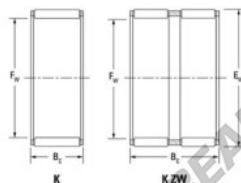

Caja de agujas K30-36-14-JTEKT - K30-36-14-JTEKT

<https://www.123rodamiento.es/rodamiento-cojinete/rodamiento-agujas/caja/k30-36-14-jtekt>

Boundary dimensions

Ball, needle roller and cage assemblies

Bearing No.	Boundary dimensions (mm)			Basic load ratings (kN)		Fatigue load limit (kN)	Limiting speeds (min ⁻¹)	
	Fw	Ew	Bc	Cr	C0r	C0	Grease lub.	Oil lub.
K30X36X14	30	36	14	18	26.2	4	9500	15000

CARACTERÍSTICAS DEL PRODUCTO

Marca	JTEKT
Nº Ean13	3616060634672
Diámetro interior	30 mm
Diámetro exterior	36 mm
Espesor	14 mm
Velocidad límite	9500 rpm
Carga dinámica	18 kN
Carga estática	26.2 kN
Envasado	1