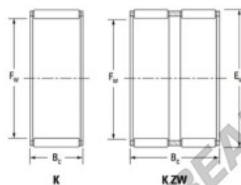

## Caja de agujas K30-42-30-H-JTEKT - K30-42-30-H-JTEKT

<https://www.123rodamiento.es/rodamiento-cojinete/rodamiento-agujas/caja/k30-42-30-h-jtekt>

Boundary dimensions

Radial needle roller and cage assemblies

Bearing No.	Boundary dimensions(mm)			Basic load ratings(kN)		Fatigue load limit(kN)	Limiting speeds(min-1)	
	Fw	Ew	Bw	Cr	Clr	Ca	Grease lub.	Oil lub.
K30X42X30H	30	42	30	54.2	68.6	10.8	10000	16000

### CARACTERÍSTICAS DEL PRODUCTO

Marca	JTEKT
Nº Ean13	3616060634702
Diámetro interior	30 mm
Diámetro exterior	42 mm
Espesor	30 mm
Velocidad límite	10000 rpm
Carga dinámica	54.2 kN
Carga estática	68.6 kN
Envasado	1