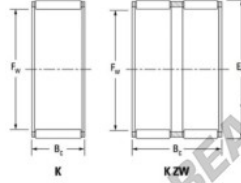

## Caja de agujas K32-37-17-H-JTEKT - K32-37-17-H-JTEKT

<https://www.123rodamiento.es/rodamiento-cojinete/rodamiento-agujas/caja/k32-37-17-h-jtekt>

Boundary dimensions

Radial needle roller and cage assemblies

Bearing No.	Boundary dimensions(mm)			Basic load ratings(kN)		Fatigue load limit(kN)	Limiting speed(min-1)	
	Fw	Ew	Bw	Cr	Cor	Cu	Grease lub.	Oil lub.
K32X37X17H	32	37	17	20	34.8	5.4	8700	13000

## CARACTERÍSTICAS DEL PRODUCTO

Marca	JTEKT
Nº Ean13	3616060634757
Diámetro interior	32 mm
Diámetro exterior	37 mm
Espesor	17 mm
Velocidad límite	8700 rpm
Carga dinámica	20 kN
Carga estática	34.8 kN
Envasado	1