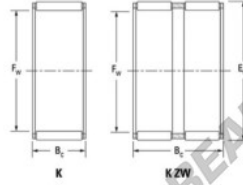

Caja de agujas K32-37-27-JTEKT - K32-37-27-JTEKT

<https://www.123rodamiento.es/rodamiento-cojinete/rodamiento-agujas/caja/k32-37-27-jtekt>

Boundary dimensions

Radial needle roller and cage assemblies

Bearing No.	Boundary dimensions(mm)			Basic load ratings(kN)		Fatigue load limit(kN)	Limiting speed(min-1)	
	Fw	Ew	Bc	Ci	Co	Cu	Grease lub.	Oil lub.
K32X37X27	32	37	27	29.3	56.8	8.85	8700	13000

CARACTERÍSTICAS DEL PRODUCTO

Marca	JTEKT
N° Ean13	3616060634764
Diámetro interior	32 mm
Diámetro exterior	37 mm
Espesor	27 mm
Velocidad límite	8700 rpm
Carga dinámica	29.3 kN
Carga estática	56.8 kN
Envasado	1