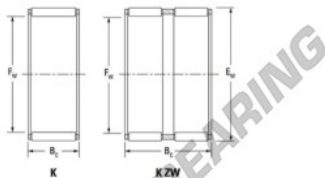

## Caja de agujas K32-38-26-H-JTEKT - K32-38-26-H-JTEKT

<https://www.123rodamiento.es/rodamiento-cojinete/rodamiento-agujas/caja/k32-38-26-h-jtekt>

Boundary dimensions

Radial needle roller and cage assemblies

| Bearing No. | Boundary (mm) |    |    | Basic load ratings(kN) |      | Fatigue load limit(kN) | Limiting speeds(min-1) |          |
|-------------|---------------|----|----|------------------------|------|------------------------|------------------------|----------|
|             | Fw            | Fd | Bc | Ci                     | C0i  |                        | Cage lub.              | Oil lub. |
| K32X38X26H  | 32            | 38 | 26 | 33.2                   | 58.8 | 9.15                   | 8800                   | 14000    |

## CARACTERÍSTICAS DEL PRODUCTO

|                   |               |
|-------------------|---------------|
| Marca             | JTEKT         |
| Nº Ean13          | 3616060634788 |
| Diámetro interior | 32 mm         |
| Diámetro exterior | 38 mm         |
| Espesor           | 26 mm         |
| Velocidad límite  | 8800 rpm      |
| Carga dinámica    | 33.2 kN       |
| Carga estática    | 58.8 kN       |
| Envasado          | 1             |