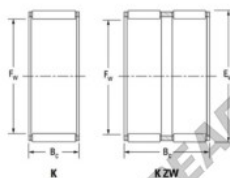

Caja de agujas K32-39-16-H-JTEKT - K32-39-16-H-JTEKT

<https://www.123rodamiento.es/rodamiento-cojinete/rodamiento-agujas/caja/k32-39-16-h-jtekt>

Boundary dimensions

Radial needle roller and cage assemblies

Bearing No.	Boundary dimensions(mm)			Basic load ratings(kN)		Fatigue load (kN)	Limiting speed(min-1)	
	Fw	Fd	Fe	Cr	Cr0	C0	Grease lub.	Oil lub.
K32X39X16H	32	39	16	23	33	5,2	8900	14000

CARACTERÍSTICAS DEL PRODUCTO

Marca	JTEKT
Nº Ean13	3616060634795
Diámetro interior	32 mm
Diámetro exterior	39 mm
Espesor	16 mm
Velocidad límite	8900 rpm
Carga dinámica	23 kN
Carga estática	33 kN
Envasado	1

contacto@123rodamiento.es