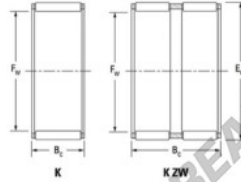

Caja de agujas K33-51-23-H-JTEKT - K33-51-23-H-JTEKT

<https://www.123rodamiento.es/rodamiento-cojinete/rodamiento-agujas/caja/k33-51-23-h-jtekt>

Boundary dimensions

Radial needle roller and cage assemblies

Bearing No.	Boundary dimensions(mm)			Basic load ratings(kN)		Fatigue load limit(kN)	Limiting speed(min-1)	
	Dw	D	B	Cr	Cor	Cu	Grease lub.	Oil lub.
K33X51X23H	33	51	23	55.9	57.6	9.35	9600	15000

CARACTERÍSTICAS DEL PRODUCTO

Marca	JTEKT
N° Ean13	3616060634870
Diámetro interior	33 mm
Diámetro exterior	51 mm
Espesor	23 mm
Velocidad límite	9600 rpm
Carga dinámica	55.9 kN
Carga estática	57.6 kN
Envasado	1

contacto@123rodamiento.es