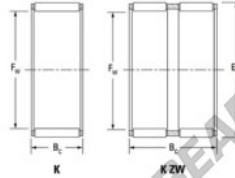

Caja de agujas K35-40-17-H-JTEKT - K35-40-17-H-JTEKT

<https://www.123rodamiento.es/rodamiento-cojinete/rodamiento-agujas/caja/k35-40-17-h-jtekt>

Boundary dimensions

Bearing No.	Boundary dimensions(mm)			Basic load ratings(kN)		Fatigue load limit(kN)	Limiting speed(min-1)	
	Fw	Ew	Bc	C0	C0e	C0	Grease lub.	Oil lub.
K35X40X17H	35	40	17	22.1	40.8	6.35	7900	12000

CARACTERÍSTICAS DEL PRODUCTO

Marca	JTEKT
N° Ean13	3616060634924
Diámetro interior	35 mm
Diámetro exterior	40 mm
Espesor	17 mm
Velocidad límite	7900 rpm
Carga dinámica	22.1 kN
Carga estática	40.8 kN
Envasado	1