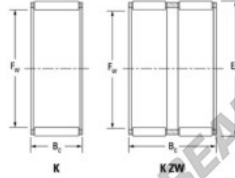

Caja de agujas K35-40-27-H-JTEKT - K35-40-27-H-JTEKT

<https://www.123rodamiento.es/rodamiento-cojinete/rodamiento-agujas/caja/k35-40-27-h-jtekt>

Boundary dimensions

Radial needle roller and cage assemblies

Bearing No.	Boundary dimensions (mm)			Basic load ratings (kN)			Fatigue load limit (kN)		Limiting speed (min-1)	
	Fw	Ew	B	C _r	C _{0r}	C ₀	Grease lub.	Oil lub.		
K35X40X27H	35	40	27	29.8	59.6	9.2	7900	12000		

CARACTERÍSTICAS DEL PRODUCTO

Marca	JTEKT
Nº Ean13	3616060634955
Diámetro interior	35 mm
Diámetro exterior	40 mm
Espesor	27 mm
Velocidad límite	7900 rpm
Carga dinámica	29.8 kN
Carga estática	59.6 kN
Envasado	1