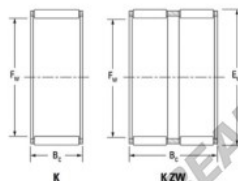

Caja de agujas K35-42-18-JTEKT - K35-42-18-JTEKT

<https://www.123rodamiento.es/rodamiento-cojinete/rodamiento-agujas/caja/k35-42-18-jtekt>

Boundary dimensions

Radial needle roller and cage assemblies

Bearing No.	Boundary dimensions(mm)			Basic load ratings(kN)			Fatigue load limit(kN)		Limiting speed(min-1)	
	Fw	Ed	Ec	Cr	Cr	Cy	Gear	Oil	Gear	Oil
K35X42X18	35	42	18	27.5	42.6	6.75	8100	12000		

CARACTERÍSTICAS DEL PRODUCTO

Marca	JTEKT
N° Ean13	3616060634979
Diámetro interior	35 mm
Diámetro exterior	42 mm
Espesor	18 mm
Velocidad límite	8100 rpm
Carga dinámica	27.5 kN
Carga estática	42.6 kN
Envasado	1