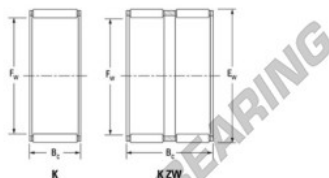

Caja de agujas K35-42-20-H-JTEKT - K35-42-20-H-JTEKT

<https://www.123rodamiento.es/rodamiento-cojinete/rodamiento-agujas/caja/k35-42-20-h-jtekt>

Boundary dimensions

Radial needle roller and cage assemblies

Bearing No.	Boundary dimensions (mm)					Basic load rating (kN)	Fatigue load limit (kN)	Limiting speed (min ⁻¹)	
	Fw	Fe	B	C	Cw			Grease lub.	Oil lub.
K35X42X20H	35	42	20	30.4	48.5	7.65	8100	12000	

CARACTERÍSTICAS DEL PRODUCTO

Marca	JTEKT
Nº Ean13	3616060634986
Diámetro interior	35 mm
Diámetro exterior	42 mm
Espesor	20 mm
Velocidad límite	8100 rpm
Carga dinámica	30.4 kN
Carga estática	48.5 kN
Envasado	1

contacto@123rodamiento.es