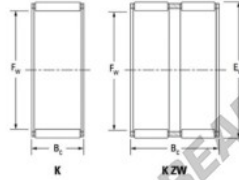

## Caja de agujas K35-45-20-FH-JTEKT - K35-45-20-FH-JTEKT

<https://www.123rodamiento.es/rodamiento-cojinete/rodamiento-agujas/caja/k35-45-20-fh-jtekt>

Boundary dimensions

Radial needle roller and cage assemblies

Bearing No.	Boundary dimensions (mm)			Basic load ratings (kN)		Fatigue load limit (kN)	Limiting speeds (min-1)	
	Fi	Ei	Bc	Ci	Cr	Ca	Grease lub.	Oil lub.
K35X45X20FH	35	45	20	36.5	49.9	8	8400	13000

### CARACTERÍSTICAS DEL PRODUCTO

Marca	JTEKT
Nº Ean13	3616060635006
Diámetro interior	35 mm
Diámetro exterior	45 mm
Espesor	20 mm
Velocidad límite	8400 rpm
Carga dinámica	36.5 kN
Carga estática	49.9 kN
Envasado	1