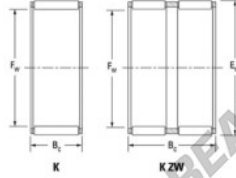

Caja de agujas K35-45-49-HZW-JTEKT - K35-45-49-HZW-JTEKT

<https://www.123rodamiento.es/rodamiento-cojinete/rodamiento-agujas/caja/k35-45-49-hzw-jtekt>

Boundary dimensions

Radial needle roller and cage assemblies

Bearing No.	Boundary dimensions(mm)			Basic load ratings(kN)		Fatigue load limit(kN)	Limiting speed(min-1)	
	Fw	Ew	Bw	C1	C0r	Cs	Grease lub.	Oil lub.
K35X45X49HZW	35	45	49	71.8	115	18.1	8400	13000

CARACTERÍSTICAS DEL PRODUCTO

Marca	JTEKT
Nº Ean13	3616060635044
Diámetro interior	35 mm
Diámetro exterior	45 mm
Espesor	49 mm
Velocidad límite	8400 rpm
Carga dinámica	71.8 kN
Carga estática	115 kN
Envasado	-

contacto@123rodamiento.es