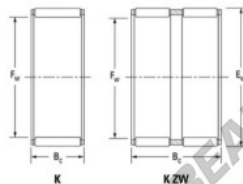

Caja de agujas K35-50-40-F-JTEKT - K35-50-40-F-JTEKT

<https://www.123rodamiento.es/rodamiento-cojinete/rodamiento-agujas/caja/k35-50-40-f-jtekt>

Boundary dimensions

Radial needle roller and cage assemblies

Bearing No.	Boundary dimensions(mm)			Basic load ratings(kN)		Fatigue load limit(kN)		Limiting speeds(min-1)	
	Fw	Ew	Bc	Cr	Cor	C0	Grease lub.	Oil lub.	
K35X50X40F	35	50	40	79.7	102	16.2	8700	13000	

CARACTERÍSTICAS DEL PRODUCTO

Marca	JTEKT
Nº Ean13	3616060635051
Diámetro interior	35 mm
Diámetro exterior	50 mm
Espesor	40 mm
Velocidad límite	8700 rpm
Carga dinámica	79.7 kN
Carga estática	102 kN
Envasado	1

contacto@123rodamiento.es