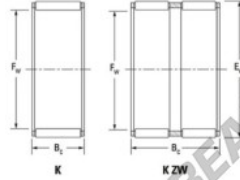

Caja de agujas K36-40-29-TN-JTEKT - K36-40-29-TN-JTEKT

<https://www.123rodamiento.es/rodamiento-cojinete/rodamiento-agujas/caja/k36-40-29-tn-jtekt>

Boundary dimensions

Radial needle roller and cage assemblies

Bearing No.	Boundary dimensions(mm)			Basic load ratings(kN)		Fatigue load	Limiting speeds(min.1)	
	Fw	Er	Bc	Cr	Cor	Cp	Grease lub.	Oil lub.
K36X40X29TN	36	40	29	21.2	45.2	7.15	7600	12000

CARACTERÍSTICAS DEL PRODUCTO

Marca	JTEKT
Nº Ean13	3616060635068
Diámetro interior	36 mm
Diámetro exterior	40 mm
Espesor	29 mm
Velocidad límite	7600 rpm
Carga dinámica	21.2 kN
Carga estática	45.2 kN
Envasado	1
Estándar	Ninguna norma