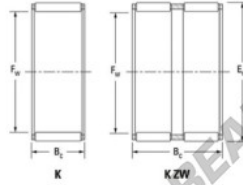

## Caja de agujas K36-42-16-TN-JTEKT - K36-42-16-TN-JTEKT

<https://www.123rodamiento.es/rodamiento-cojinete/rodamiento-agujas/caja/k36-42-16-tn-jtekt>

Boundary dimensions

Radial needle roller and cage assemblies

Bearing No.	Boundary dimensions(mm)			Basic load ratings(kN)		Fatigue load limit(kN)	Limiting speed(min-1)	
	Fw	Ew	Bc	Cr	C0r	C0	Grease lub.	Oil lub.
K36X42X16	36	42	16	22.8	37.7	5.95	7800	12000

### CARACTERÍSTICAS DEL PRODUCTO

Marca	JTEKT
Nº Ean13	3616060635075
Diámetro interior	36 mm
Diámetro exterior	42 mm
Espesor	16 mm
Velocidad límite	7800 rpm
Carga dinámica	22.8 kN
Carga estática	37.7 kN
Envasado	1