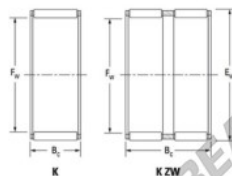

Caja de agujas K37-42-17-H-JTEKT - K37-42-17-H-JTEKT

<https://www.123rodamiento.es/rodamiento-cojinete/rodamiento-agujas/caja/k37-42-17-h-jtekt>

Boundary dimensions

Needle roller and cage assemblies

Bearing No.	Bearing dimensions (mm)			Basic load ratings (kN)		Fatigue load limit (kN)		Limiting speeds (min-1)	
	Pw	Ew	Bc	Cv	C0v	Cv	Grease lub.	Oil lub.	
K37X42X17H	37	42	17	21.9	41	6.35	7500	11000	

CARACTERÍSTICAS DEL PRODUCTO

Marca	JTEKT
Nº Ean13	3616060635105
Diámetro interior	37 mm
Diámetro exterior	42 mm
Espesor	17 mm
Velocidad límite	7500 rpm
Carga dinámica	21.9 kN
Carga estática	41 kN
Envasado	1