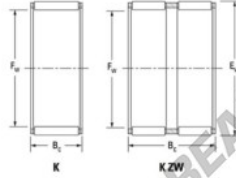

Caja de agujas K38-43-17-H-JTEKT - K38-43-17-H-JTEKT

<https://www.123rodamiento.es/rodamiento-cojinete/rodamiento-agujas/caja/k38-43-17-h-jtekt>

Boundary dimensions

Radial needle roller and cage assemblies

Bearing No.	Boundary dimensions(mm)			Basic load ratings(kN)		Fatigue load limit(kN)	Limiting speeds(min-1)	
	Pw	Eo	Bc	Cr	Clr	Cu	Grease lub.	Oil lub.
K38X43X17H	38	43	17	21.8	41	6.35	7300	11000

CARACTERÍSTICAS DEL PRODUCTO

Marca	JTEKT
N° Ean13	3616060635143
Diámetro interior	38 mm
Diámetro interior	1.496" inch
Diámetro exterior	43 mm
Diámetro exterior	1.693" inch
Espesor	17 mm
Espesor	0.669" inch
Velocidad límite	7300 rpm
Carga dinámica	21.8 kN
Carga estática	41 kN
Envasado	1