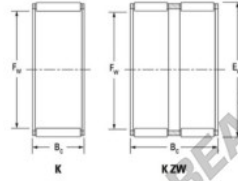

## Caja de agujas K38-43-27-JTEKT - K38-43-27-JTEKT

<https://www.123rodamiento.es/rodamiento-cojinete/rodamiento-agujas/caja/k38-43-27-jtekt>

Boundary dimensions

Backed needle roller and cage assemblies

Bearing No.	Boundary dimensions(mm)			Basic load ratings(kN)		Fatigue load limit(kN)	Limiting speeds(min-1)	
	Ew	Ei	B	Cr	Cor	Ca	Grease lub.	Oil lub.
K38X43X27	38	43	27	31.9	67	10.4	7300	11000

## CARACTERÍSTICAS DEL PRODUCTO

Marca	JTEKT
Nº Ean13	3616060635150
Diámetro interior	38 mm
Diámetro exterior	43 mm
Espesor	27 mm
Velocidad límite	7300 rpm
Carga dinámica	31.9 kN
Carga estática	67 kN
Envasado	1